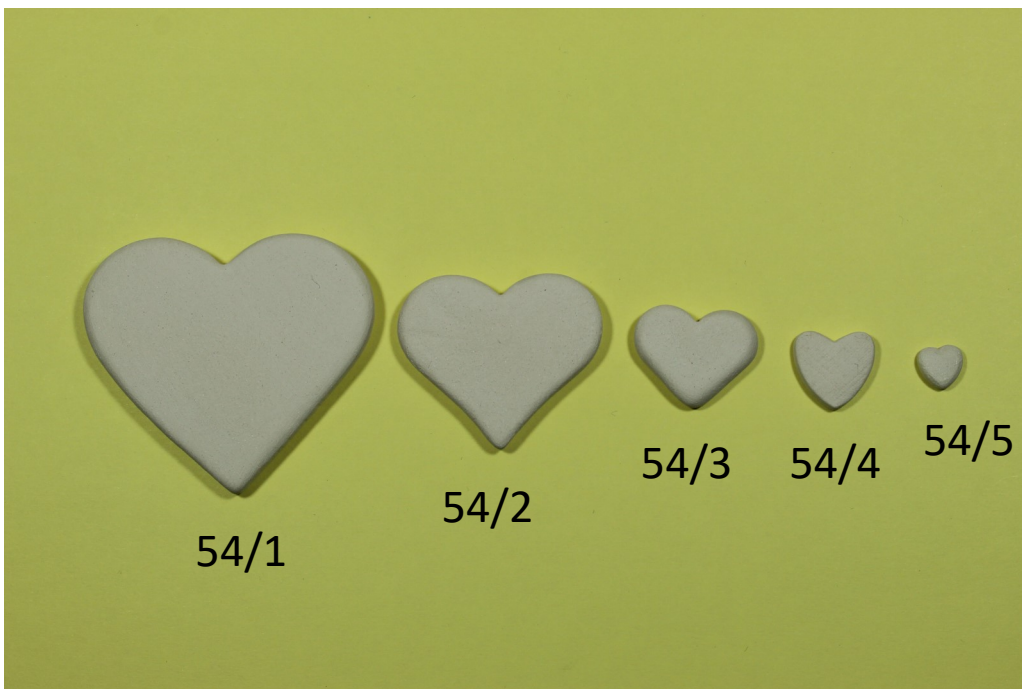

CUORI

54- BISCOU MIS. 1-2-3-4-5 CUORICINI cm 4,5x4,5—cm 3x3—2x1,5—cm 1,2x1,2—0,6x0,6