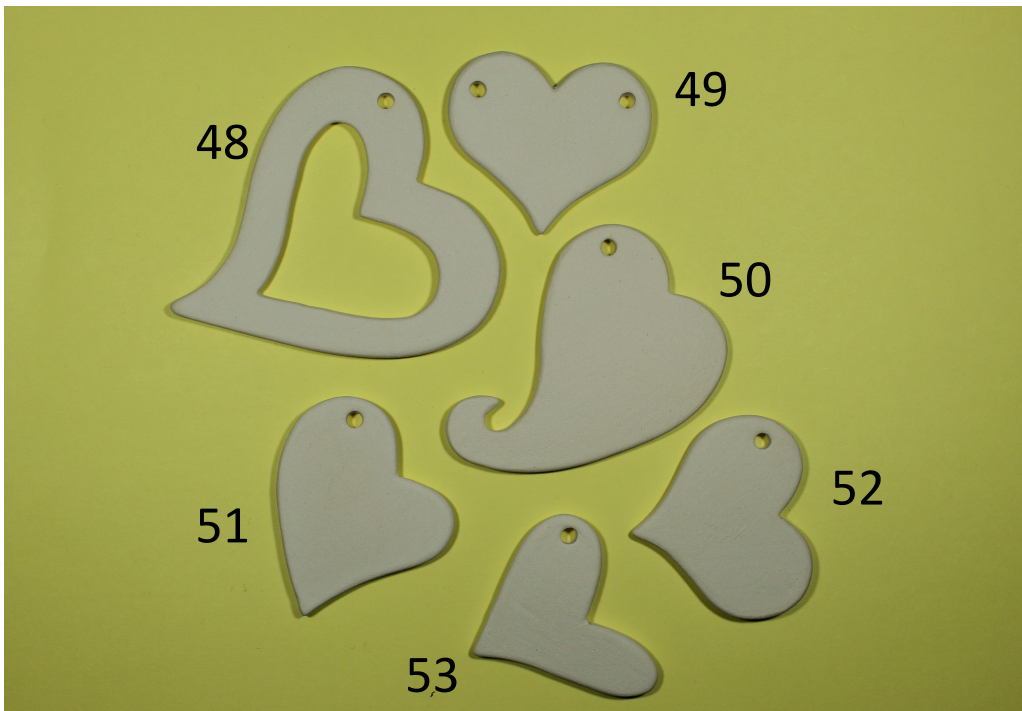

CUORI PAZZI

48- BISCUOTRAF CUORE TRAFORATO cm 7,5x8
49- BISCUO1 CUORE MOD.1 cm 4,5x5
50- BISCUORIC CUORE RICCIOLO cm 7x5
51- BISCUOPU CUORE PUNTA cm 5,5x4

52- BISCOU02 CUORE MOD.2 cm 4,5x5
53- BISCOUP CUORE PICCOLO cm 5x4,5